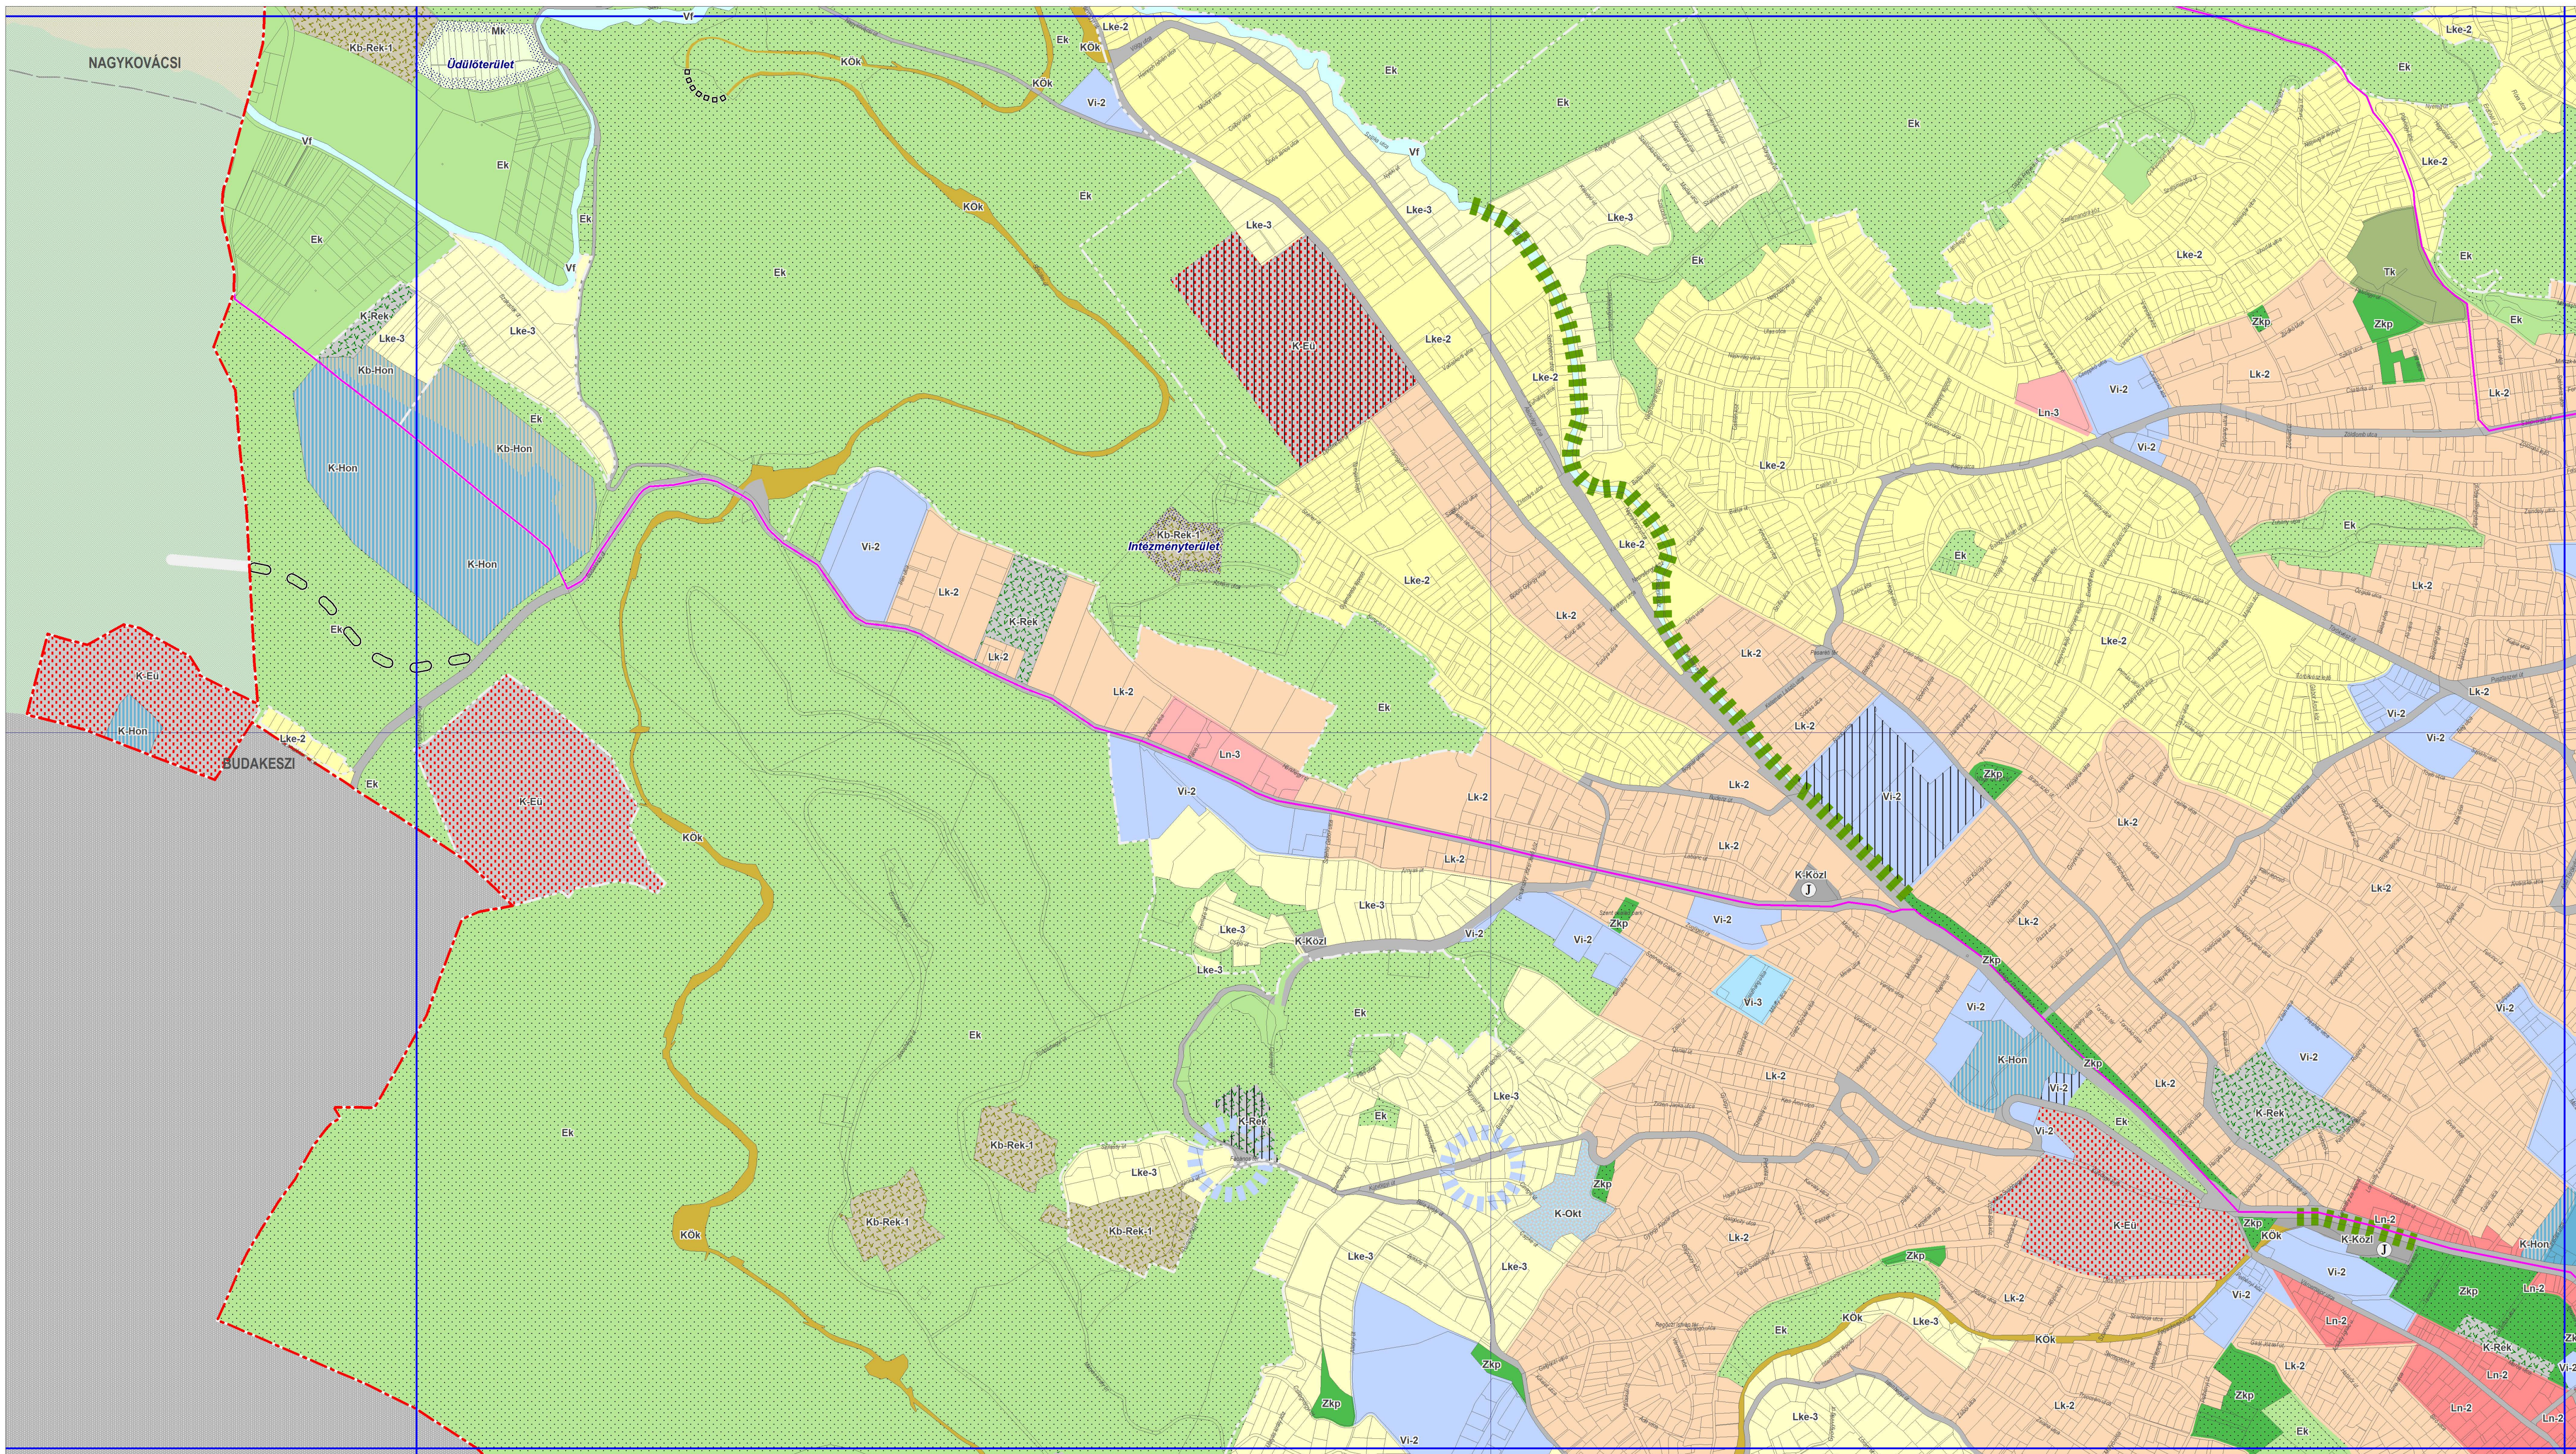

BUDAPEST FŐVÁROS TELEPÜLÉSSZERKEZETI TERVE

577/2023. (VI. 28.) Főv. Kgy. határozattal módosított,
az 50/2015. (I. 28.) Főv. Kgy. határozattal elfogadott TSZT
SZERKEZETI TERVLAP

1. TERÜLETFELHASZNÁLÁS

65-123	65-124	65-213	65-214
65-141	65-142	65-231	65-232
65-143	65-144	65-233	65-234
65-321	65-322	65-411	65-412
65-324	65-413	65-414	65-423
65-342	65-431	65-432	65-441
65-344	65-433	65-434	65-443

Készült az 1273. sorszámú szolgáltatót
állami alapadatok felhasználásával.

65-143
65-144 SZELVÉNY

M=1:10 000